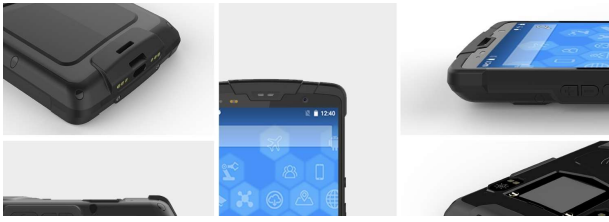

SPECIFICATION

Model	SD55
CPU	MT6763 8 octa-core 2.0GHz
OS	Android 8.1
RAM	4GB
ROM	64GB
Camera	Rear camera 13MP AF (16MP AF option); High brightness LED flash, Front Camera 5MP FF
Display size/type	5.5 inch, IPS highlight screen
Resolution	720*1440 , HD+, 18 : 9
Touch Screen	5-point capacitive touch screen
Size	150mm*72.5mm*15mm
Weight (with battery)	240g
Battery capacity	4500mAh
Charging	PE fast charging, full charged time<4 hours Wireless charging Qi standard, 5w
Bluetooth	BT4.1 BLE
Wi-Fi	IEEE 802.11 a/b/g/n 2.4G 5G dual frequency
WWLAN	FDD-LTE B1/B3/B5/B7
	TDD-LTE B38/B39//B40/B41
	TDSCDMA B34/B39
	WCDMA B1/B2/B5/B8
	GSM B2/B3/B5/B8
	CDMA1x/CDMA2000 BC0
GPS positioning module	GPS+BD+GLONASS
Audio	Front dual stereo speakers, Volume 90db±3db (test distance 10cm)
Expansion	Micro SD(TF) card slot up to 128GB
Interface	Support USB -Type C, fast charging, OTG, headset, cradle charging.
Keypad	2 volume Keys, 2 function keys (1 left and right), 1 power key
Notification	Sound, vibration, LED prompt
Operating temperature	-20°C to 60°C
Storage temperature	-30°C to +80°C
Working Humidity	5% to 95%
IP Class	IP65
Drop test	6 sides multiple drop from the height of 1.5 meters to the concrete floor
ESD	±16kV Air Discharge, ±8kV Contact Discharge
Certificate	CCC、CTA
RFID (High frequency)	Supporting agreement: ISO14443A/B, ISO15693, NFC reading distance: 0~5cm

025303809-10, 025381038, 025399352

sales@wacinfotech.com

www.wacinfotech.com

WAC RESEARCH CO.,LTD.