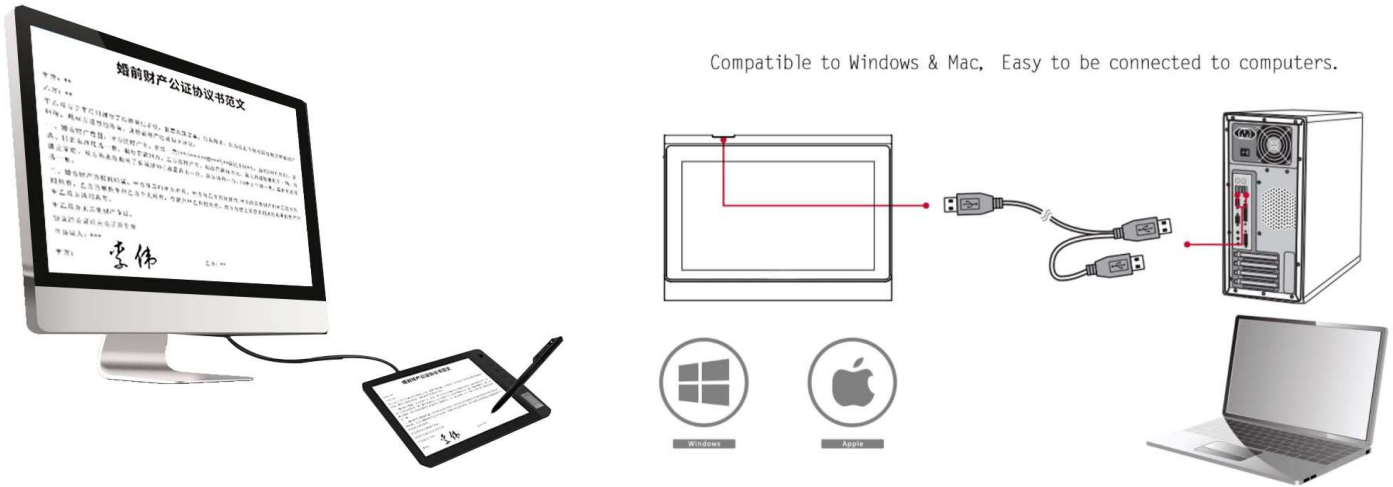

## 10.1" MULTI-FUNCTION SIGNATURE DISPLAY (FINGERPRINT+SIGNATURE)

กระดานเซ็นชื่อพร้อมแสดงหน้าเอกสาร ขนาด 10.1"

ยืนยันตัวตนได้อย่างถูกต้องมากขึ้นด้วย WAC-1012 กระดานเซ็นชื่ออิเล็กทรอนิกส์พร้อมเครื่องอ่านลายนิ้วมือ สามารถแสดงภาพเอกสารให้ผู้เซ็นอ่านก่อนที่จะเซ็นชื่อได้ เก็บภาพลายเซ็นได้ถูกต้องสมจริง และสแกนลายนิ้วมือเพื่อใช้ในธุรกรรมต่างๆได้อย่างถูกต้องตามกฎหมาย เหมาะสำหรับการทำธุรกรรมทางอิเล็กทรอนิกส์ที่ต้องการความน่าเชื่อถือสูงในการยืนยันตัวตน เช่น การเปิดบัญชีธนาคาร, การลงนามสัญญาซื้อขายต่างๆ ฯลฯ

[www.wacinfotech.com](http://www.wacinfotech.com)

เก็บได้ทั้งลายเซ็นและ  
ลายนิ้วมือในเครื่องเดียวกัน

จอ IPS LCD 10.1" แสดงภาพ  
เอกสารทั้งหมดให้อ่านก่อน  
และเซ็นชื่อบนหน้าจอได้ทันที

มาพร้อมปากกาไร้วสาย ไม่ต้อง  
ใช้แบตเตอรี่ มีความไวต่อ  
แรงกด 8192 ระดับ

## Specification

Item		Parameter
LCD Display	Screen size	10.1 in.
	Native resolution	1280x800 (16:10)
	Backlight	IPS LED
	Active area size	135.360 x 216.576 mm.
	Contrast ratio	800 : 1
	Brightness	250 cd/m2 (typical)
	Response time	8 ms.
	Viewing angle	89° / 89° (H) / 89° / 89° (V) (Typical) (CR≥10)
	Display color	16.7 M (8 bit)
Fingerprint	Sensor	Capacitive
	Image size	256 x 360, 256 x 288 or 192 x 192 px.
	Image resolution	508 dpi
Pad and Pen	Reading technology	Battery-free electromagnetic resonance
	Coordinate resolution	5080 LPI
	Pressure levels	8192
	Coordinate accuracy	±0.5 mm. (Center) , ±3 mm. (Corner)
	Reading height	10 mm.
	Report rate	233 point per second
General	Power supply	USB 5V
	Button	4 programmable buttons
	Communication interface	USB Type-C
	Net weight	660 g
	Dimension	280 x 168.8 x 19.5 mm..
	Main body color	Black
	OS Support	Win 7 or later