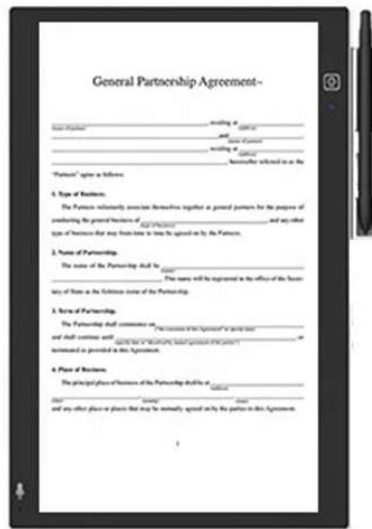

Front

Specification

	Item	Parameter
LCD Display	Screen size	15.6 in.
	Native resolution	1920 x 1080 (16:9)
	Backlight	IPS LED
	Active area size	344.2 x 193.6 mm.
	Contrast ratio	1000 : 1
	Brightness	220 cd/m2
	Response time	30 ms.
	Viewing angle	89° / 89° (H) / 89° / 89° (V) (Typical) (CR≥10)
	Display color	262k (6 bit)
Pad and Pen	Reading technology	Battery-free electromagnetic resonance
	Coordinate resolution	5080 LPI
	Pressure levels	8192
	Coordinate accuracy	±0.5 mm. (Center) , ±3 mm. (Corner)
	Reading height	10 mm.
	Report rate	233 point per second
Touch input	Capacitive	10 point finger touch
Camera	Pixel	5MP for face recognition, photo, video taking
Voice	Voice recording	Voice recording/ voice push optional
General	Power supply	100-230V AC, 50/60 Hz
	VDO input	HDMI
	Button	Power switch
	Net weight	2.3 kg
	Dimension	378 x 265.1 x 32 mm..
	Main body color	White
	OS Support	Win 7 or later, MAC OS 10.11 or later
	Power consumption	12W typical 15W max
Standby consumption	0.5W max