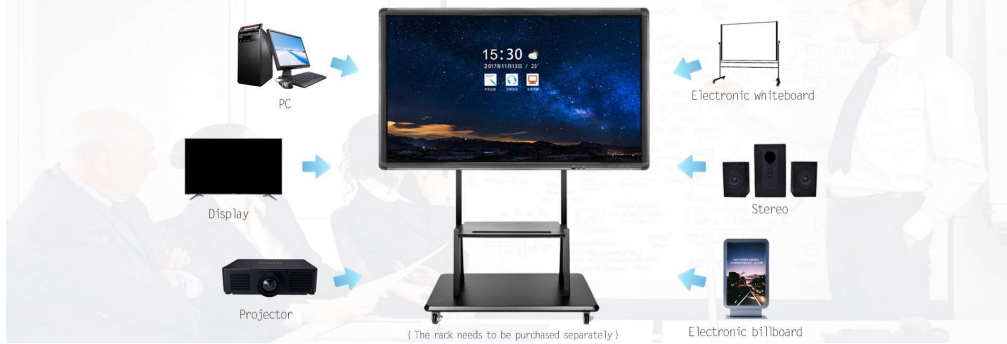

WAC-6501

64.53" DIGITAL SMART INTERACTIVE FLAT PANEL

จออัจฉริยะขนาด 64.53"

WAC-6501 เป็นจออัจฉริยะที่รองรับการเขียนด้วยปากกาและนิ้ว ใช้งานได้เหมือนหน้าจอมือถือทั่วไป, ติดตั้งได้ทั้ง Windows และ Android ในเครื่องเดียวกัน สลับ OS กันใช้ได้, ภาพสีสันคมชัด สว่างสดใสด้วย LED Backlight เหมาะสำหรับการประชุม, การเรียนการสอน, งานโฆษณาประชาสัมพันธ์ หรืองานที่ต้องการแสดงผลในพื้นที่กว้างๆ

เชื่อมต่อกับอุปกรณ์ได้
หลากหลาย เช่น ลำโพง, PC,
Projector, ป้ายโฆษณา
อิเล็กทรอนิกส์ เป็นต้น

ใช้ปากกาเขียนได้ รองรับการใช้
งานแบบหน้าจอมือถือ สัมผัส
ได้พร้อมกันถึง 10 จุด

ติดตั้ง Windows และ
Android ได้ในเครื่องเดียวกัน
สลับ OS ใช้ไปมาได้

Integrated with Multi-Funcitons

It' s the combination of multi-devices that contributes to make meeting more efficient

Touch & Writing

New Interactive experience

With years of experience in electromagnetic touch, it provides first-class and stable writing performance, supporting with 2048 pressure levels and dual pen writing. It also supports with ten-point touch. You can not only make it rotate or zoom in/out freely, but also erase with finger gesture.

ViewFun Meeting Pad

Multi-Screen Interaction

Share the photos and files on your Mobile Phone, Pad and PC to the meeting pad with Miracast

Windows Android Double Systems for Your Option

Windows and Android systems can be simultaneously installed and switched promptly by just pressing one key