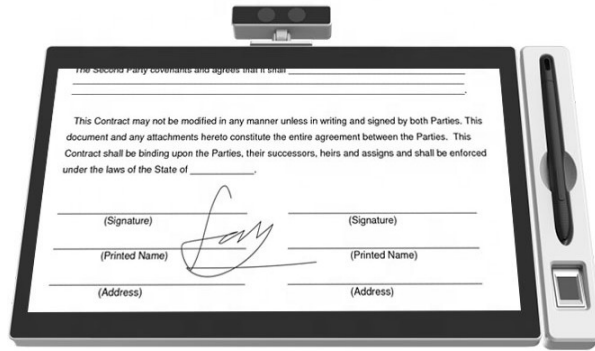

Specification

Item		Parameter
LCD Display	Screen size	15.6 in.
	Native resolution	1920 x 1080 (16:9)
	Backlight	IPS LED
	Active area size	344.2 x 193.6 mm.
	Contrast ratio	1000 : 1
	Brightness	220 cd/m2
	Response time	25 ms.
	Viewing angle	89° / 89° (H) / 89° / 89° (V) (Typical) (CR≥10)
	Display color	262k (6 bit)
Computer	CPU	Quad-Core 1.8GHz
	GPU	MALI – T76X
	RAM	DDR3 1GB/ 2GB
	Memory	NAND FLASH 8GB/16GB/32GB
	OS	Win 7 or later, MAC OS 10.11 or later
Touch input	Capacitive	10 point finger touch
Fingerprint	Sensor	Capacitive
	Image size	256x300 px.
	Image resolution	508 dpi
Camera	Binocular camera optional, for face recognition, photo, video taking	
Voice	Voice recording/ voice push optional	
Pad and Pen	Reading technology	Battery-free electromagnetic resonance
	Coordinate resolution	5080 LPI
	Pressure levels	8192
	Coordinate accuracy	±0.5 mm. (Center) , ±3 mm. (Corner)
	Reading height	10 mm.
	Report rate	233 point per second