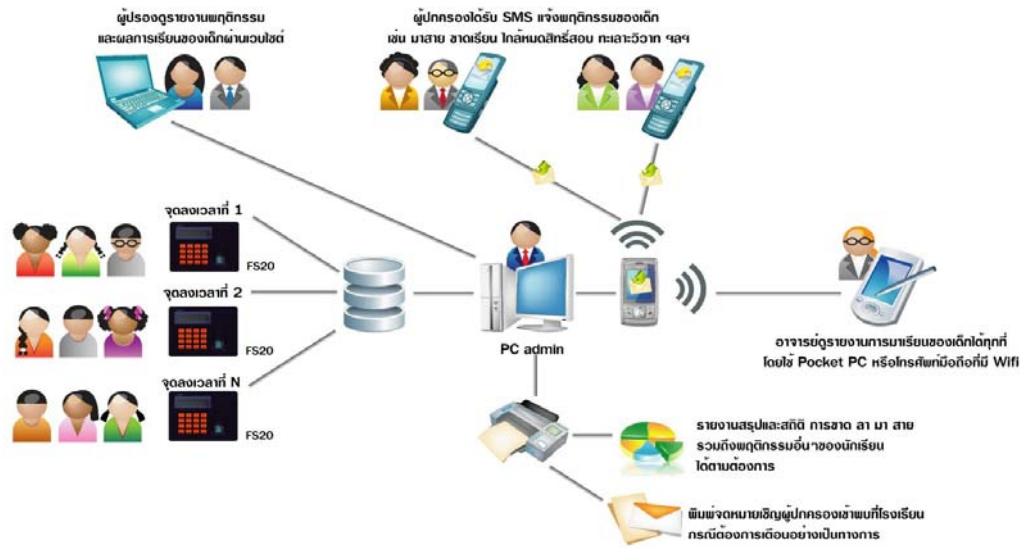

เพราะมีโปรแกรมที่ช่วยคำนวณและรายงานสรุปการเข้าออกของนักเรียนได้โดยอัตโนมัติ ถูกต้อง รวดเร็ว และง่ายดาย

- **เช็คชื่อสะดวกยิ่งขึ้น ด้วยฟังก์ชันเช็คชื่อตามตารางสอน**

อาจารย์สามารถเช็คชื่อนักเรียนได้สะดวกและถูกต้องมากยิ่งขึ้น ด้วยฟังก์ชันเช็คชื่อตามตารางสอน ที่แสดงภาพและรายละเอียดของนักเรียนในชั้นเรียนนั้นๆ

**SMS Alert**

**Student Enroll**

**TA/Grade  
Web Report**