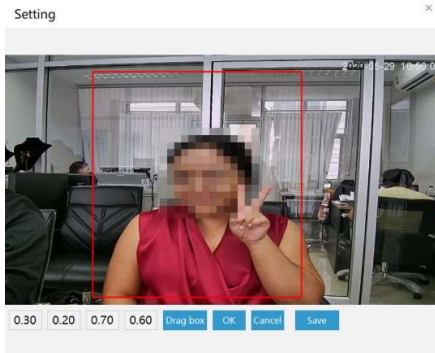

WAC-AI5962 เครื่องวัดอุณหภูมิร่างกายระยะไกลอัจฉริยะ

AI Thermal Camera

Thermal & Optical Bi-Spectrum Network Bullet Camera

- วัดอุณหภูมิร่างกายระยะไกล ป้องกันการติดเชื้อ ลดความเสี่ยงจากการสัมผัสหรืออยู่ใกล้กลุ่มเสี่ยง
- วัดอุณหภูมิได้ถูกต้องรวดเร็ว ด้วยความละเอียด 256x192
- ตรวจจับอุณหภูมิร่างกายและแสดงผลแบบ Real-time พร้อมเก็บภาพอัตโนมัติ
- ตรวจวัดอุณหภูมิพร้อมกันได้ 5 ใบหน้า
- มีแจ้งเตือนเมื่อพบผู้ที่มีอุณหภูมิร่างกายสูงเกินกำหนด ทั้งสัญลักษณ์ที่หน้าจอและเสียง
- ความผิดพลาดในการวัดเพียง $\pm 0.3^{\circ}\text{C}$
- เชื่อมต่อคอมพิวเตอร์ได้
- ระยะตรวจวัดอุณหภูมิอยู่ที่ 0.5 – 1 m.
- ช่วงอุณหภูมิที่วัดได้อยู่ที่ $-15^{\circ}\text{C} \sim +150^{\circ}\text{C}$
- เหมาะสำหรับงานคัดกรอง COVID-19, SARS ฯลฯ

กำหนดขอบเขตที่จะให้วัดอุณหภูมิ ให้วัดค่าเฉพาะในกรอบ ช่วยให้การวัดอุณหภูมิเที่ยงตรงยิ่งขึ้น

สามารถวัดอุณหภูมิหลายคนพร้อมกันได้อย่างถูกต้อง รวดเร็ว

Specification

Thermal	
Image Sensor	VOX Uncooled Focal Plane Arrays
Resolution	256x192
Pixel Interval	12 μ m
NETD	Less than 60 mK (@25°C,F#=1.1)
Aperture	F1.0
Field of view	35° × 27° (H × V)
Optical	
Image Sensor	1/2.8" 2.0M Pixel CMOS
Resolution	1920×1080P
Min. Illumination	Color: 0.005Lux @ (F1.2, AGC ON), B/W: 0.001 Lux @ (F1.2, AGC ON)
Field of View	84° × 45° (H × V)
Focal Length	4mm
Shutter Speed	1s to 1/100,000s
White Balance	Auto/Manual/ATW (Auto-tracking White Balance)/Indoor/Outdoor/Daylight Lamp/Sodium Lamp
Day & Night	ModelR cut filter with auto switch
WDR	80 dB
Feature	
Bi-spectrum Image Fusion	Fusion view of thermal view and overlaid details of the optical channel
Picture in Picture	Combines details of thermal and optical image PIP, overlay thermal
Smart Function	
Face snapping	Built-in deep learning AI algorithm, Supports simultaneous detection of 20-30 faces
Temperature measurement	Support global and local temperature
Temperature Range	From -15°C to +150°C
Temperature Accuracy	Target temperature 35°C ^ 38°C ±0.3 °C Target temperature 20°C ^ 33°C ±0.6 °C Target temperature 38°C ^ 50°C ±0.6 °C