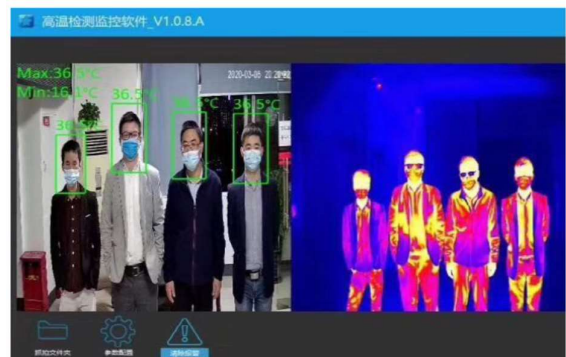

WAC-AI5962 เครื่องวัดอุณหภูมิร่างกายระยะไกลอัจฉริยะ

AI Thermal Camera

Thermal & Optical Bi-Spectrum Network Bullet Camera

- วัดอุณหภูมิร่างกายระยะไกล ป้องกันการติดเชื้อ ลดความเสี่ยงจากการสัมผัสหรืออยู่ใกล้กลุ่มเสี่ยง
- วัดอุณหภูมิได้ถูกต้องรวดเร็ว ด้วยความละเอียด 256x192
- ตรวจจับอุณหภูมิร่างกายและแสดงผลแบบ Real-time พร้อมเก็บภาพอัตโนมัติ
- ตรวจวัดอุณหภูมิพร้อมกันได้ 5 ใบหน้า
- มีแจ้งเตือนเมื่อพบผู้ที่มีอุณหภูมิร่างกายสูงเกินกำหนด ทั้งสัญลักษณ์ที่หน้าจอและเสียง
- ความผิดพลาดในการวัดเพียง $\pm 0.3^{\circ}\text{C}$
- เชื่อมต่อคอมพิวเตอร์ได้
- ระยะตรวจวัดอุณหภูมิอยู่ที่ 0.5 – 1 m.
- ช่วงอุณหภูมิที่วัดได้อยู่ที่ $-15^{\circ}\text{C} \sim +150^{\circ}\text{C}$
- เหมาะสำหรับงานคัดกรอง COVID-19, SARS ฯลฯ

กำหนดขอบเขตที่จะให้วัดอุณหภูมิ ให้วัดค่าเฉพาะในกรอบ ช่วยให้การวัดอุณหภูมิเที่ยงตรงยิ่งขึ้น

สามารถวัดอุณหภูมิหลายคนพร้อมกันได้อย่างถูกต้อง รวดเร็ว

Specification

Thermal	
Image Sensor	VOX Uncooled Focal Plane Arrays
Resolution	256x192
Pixel Interval	12 μ m
NETD	Less than 60 mK (@25°C,F#=1.1)
Aperture	F1.0
Field of view	35° × 27° (H × V)
Optical	
Image Sensor	1/2.8" 2.0M Pixel CMOS
Resolution	1920×1080P
Min. Illumination	Color: 0.005Lux @ (F1.2, AGC ON), B/W: 0.001 Lux @ (F1.2, AGC ON)
Field of View	84° × 45° (H × V)
Focal Length	4mm
Shutter Speed	1s to 1/100,000s
White Balance	Auto/Manual/ATW (Auto-tracking White Balance)/Indoor/Outdoor/Daylight Lamp/Sodium Lamp
Day & Night	ModelR cut filter with auto switch
WDR	80 dB
Feature	
Bi-spectrum Image Fusion	Fusion view of thermal view and overlaid details of the optical channel
Picture in Picture	Combines details of thermal and optical image PIP, overlay thermal
Smart Function	
Face snapping	Built-in deep learning AI algorithm, Supports simultaneous detection of 20-30 faces
Temperature measurement	Support global and local temperature
Temperature Range	From -15°C to +150°C
Temperature Accuracy	Target temperature 35°C ^ 38°C ±0.3 °C Target temperature 20°C ^ 33°C ±0.6 °C Target temperature 38°C ^ 50°C ±0.6 °C