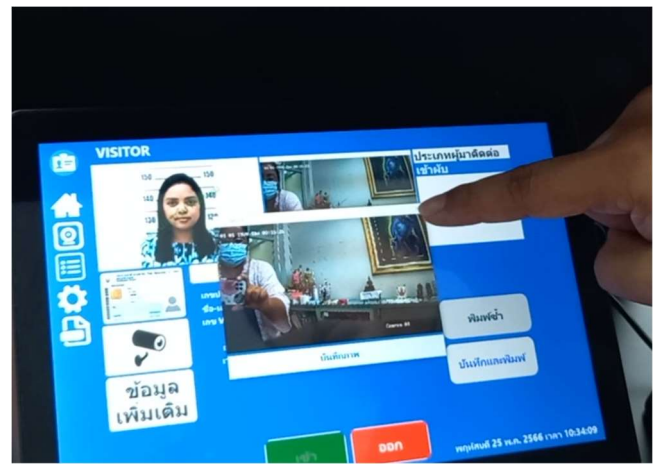

WAC VISITOR PASS

for PUB

ระบบคัดกรองและตรวจสอบนักท่องเที่ยว
ก่อนเข้าสถานบันเทิง

เชื่อมต่อภาพ
จาก CCTV ได้

ใช้คಾಯผู้ให้บริการจากบัตรประชาชน
ได้อย่างถูกต้องแม่นยำ ตรวจสอบโดย
การเปรียบเทียบข้อมูลจากในบัตรและ
ตัวจริงว่าตรงกันหรือไม่

บันทึกภาพจากกล้อง CCTV ได้
(Option)

เรียกดูรายงานย้อนหลัง คันท่าง่าย

WAC VISITOR PASS FOR PUB

อย่าปล่อยให้เด็กอายุต่ำกว่า 20 ปี เข้าใช้บริการโดยที่คุณไม่รู้

การปล่อยให้เด็กอายุต่ำกว่า 20 ปี เข้าใช้บริการในสถานบันเทิงไม่ว่าจะตั้งใจหรือไม่
เจ้าของสถานบริการอาจจะต้องโทษทั้งจำทั้งปรับ และอาจจะถูกสั่งปิดหรือไม่ต่อ
ใบอนุญาตก็ได้ ปัญหานี้แก้ไขได้ง่ายๆโดย WAC Visitor Pass for PUB แค่อัฒนบัตร
ประชาชน ระบบจะคำนวณอายุและแจ้งเตือนทันทีเมื่อพบผู้ที่อายุต่ำกว่า 20 ปี ป้องกันการ
ใช้บัตรซ้ำหรือบัตรเวียน เพราะระบบสามารถแสดงวันเวลาที่เคยเข้าได้ ป้องกันบุคคล
อันตรายหรือผู้ที่มีประวัติทะเลาะวิวาทบ่อยๆ เพราะระบบสามารถสร้าง Black list เพื่อ
แจ้งเตือนเมื่อบุคคลเหล่านี้เข้ามาใช้บริการได้ เหมาะสำหรับสถานบันเทิงทุกประเภท

แจ้งเตือนเมื่อพบผู้ที่มีรายชื่อใน Black list

ต่อกับกล้อง CCTV เพื่อบันทึกภาพ (Option)