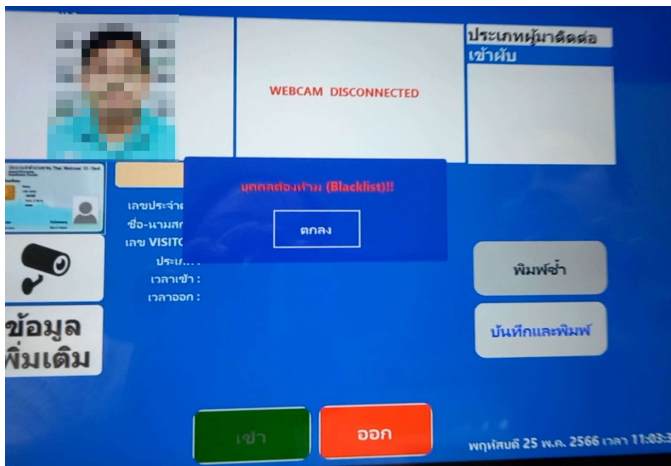

WAC VISITOR PASS

for PUB

ระบบคัดกรองและตรวจสอบนักท่องเที่ยว
ก่อนเข้าสถานบันเทิง

เชื่อมต่อภาพ
จาก CCTV ได้

ใช้คಾಯผู้ให้บริการจากบัตรประชาชน
ได้อย่างถูกต้องแม่นยำ ตรวจสอบโดย
การเปรียบเทียบข้อมูลจากในบัตรและ
ตัวจริงว่าตรงกันหรือไม่

บันทึกภาพจากกล้อง CCTV ได้
(Option)

เรียกดูรายงานย้อนหลัง คันท่าง่าย

WAC VISITOR PASS FOR PUB

อย่าปล่อยให้เด็กอายุต่ำกว่า 20 ปี เข้าใช้บริการโดยที่คุณไม่รู้

การปล่อยให้เด็กอายุต่ำกว่า 20 ปี เข้าใช้บริการในสถานบันเทิงไม่ว่าจะตั้งใจหรือไม่
เจ้าของสถานบริการอาจจะต้องโทษทั้งจำทั้งปรับ และอาจจะถูกสั่งปิดหรือไม่ต่อ
ใบอนุญาตก็ได้ ปัญหานี้แก้ไขได้ง่ายๆโดย WAC Visitor Pass for PUB แค่อัฒนบัตร
ประชาชน ระบบจะคำนวณอายุและแจ้งเตือนทันทีเมื่อพบผู้ที่อายุต่ำกว่า 20 ปี ป้องกันการ
ใช้บัตรซ้ำหรือบัตรเวียน เพราะระบบสามารถแสดงวันเวลาที่เคยเข้าได้ ป้องกันบุคคล
อันตรายหรือผู้ที่มีประวัติทะเลาะวิวาทบ่อยๆ เพราะระบบสามารถสร้าง Black list เพื่อ
แจ้งเตือนเมื่อบุคคลเหล่านี้เข้ามาใช้บริการได้ เหมาะสำหรับสถานบันเทิงทุกประเภท

แจ้งเตือนเมื่อพบผู้ที่มีรายชื่อใน Black list

ต่อกับกล้อง CCTV เพื่อบันทึกภาพ (Option)