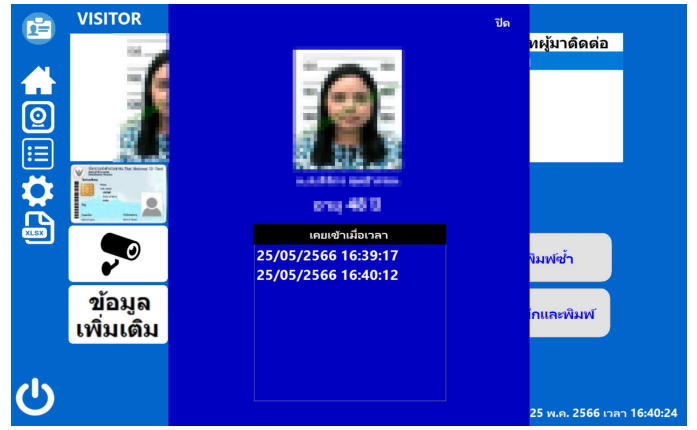

แสดงรายการที่เคยเข้า เพื่อตรวจสอบการใช้บัตรซ้ำ